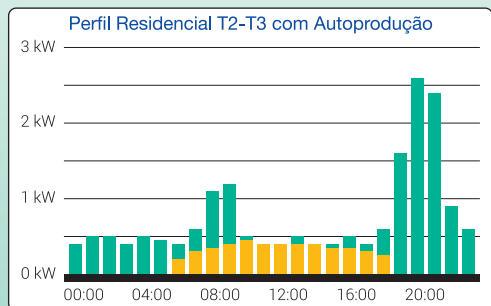

As vantagens do sistema

- ⚡ Redução da fatura elétrica
- ♻️ Soluções verdes e inovadoras
- 🔧 Fiabilidade e longevidade dos equipamentos

Atualmente, o custo da energia no setor doméstico é de 0,22 €/kWh, com tendência para aumentar. Fruto da nossa experiência acumulada, apresentamos os nossos kits de autoconsumo perfeitamente adaptados às tipologias típicas de consumos das habitações do nosso país, capazes de funcionar paralelamente ao distribuidor de energia. No gráfico está indicado, a laranja, o potencial estimado de poupança de um sistema de autoconsumo de 500Wp, para o perfil típico de consumo de uma habitação T2-T3. Esta é a solução ideal para reduzir os custos com a aquisição da energia.